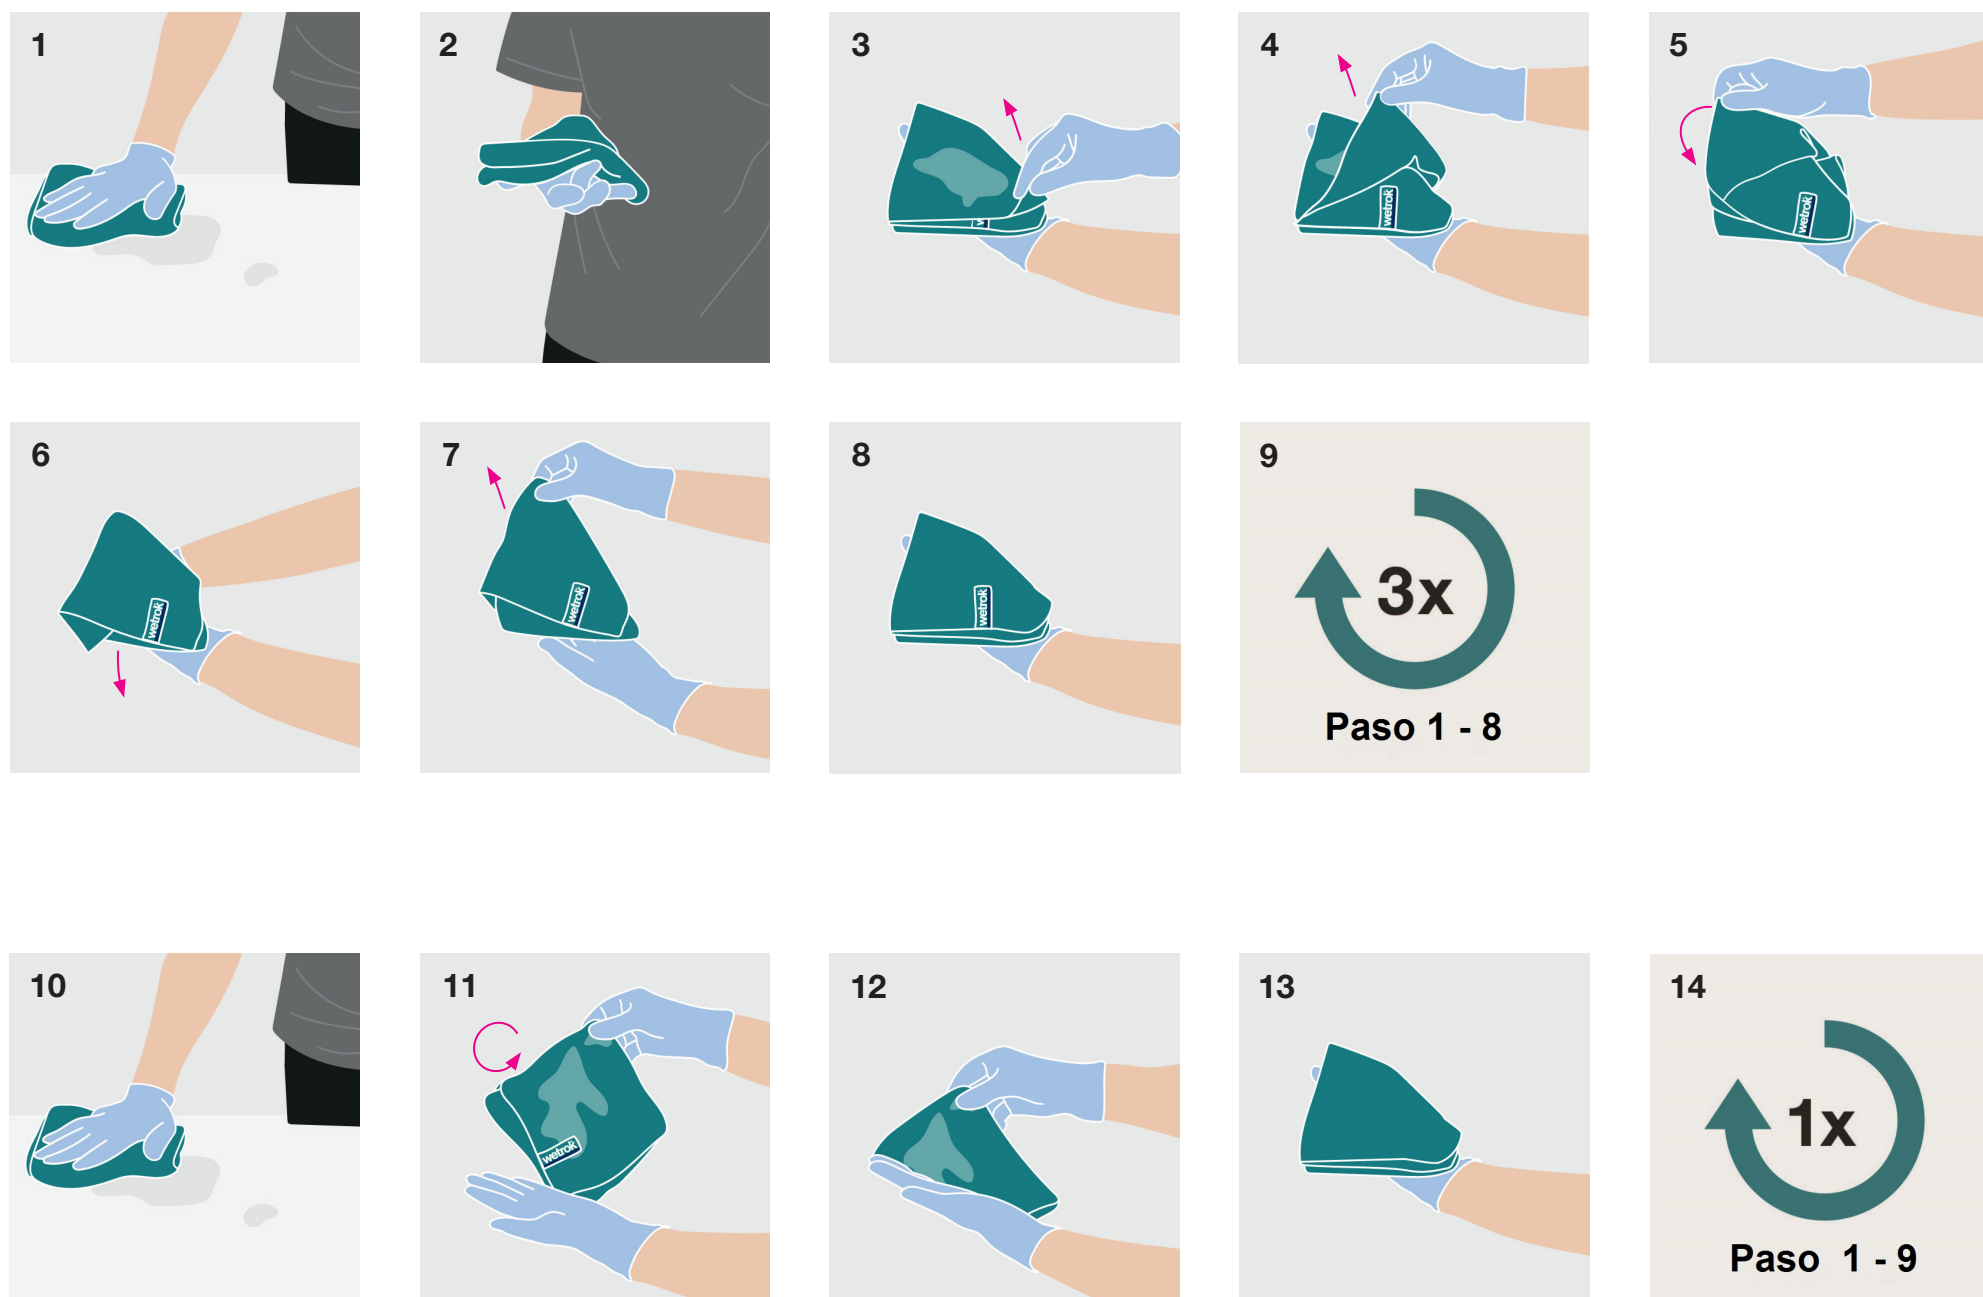

# Paño Microfibra: ¡Cómo usarlas!

El plegado inteligente le permite usar 8 lados de un solo paño para lograr la máxima limpieza y rendimiento de las superficies

**Wetrok** recomienda el siguiente sistema de codificación de colores para limpiar utensilios:

**Rojo (limpieza de WC):**

inodoros, urinarios, baldosas de la "zona de salpicadura"

**Verde (cocina):**

Superficies y electrodomésticos en la cocina.

**Blanco (desinfección):**

Superficies / equipo (donde sea necesario)