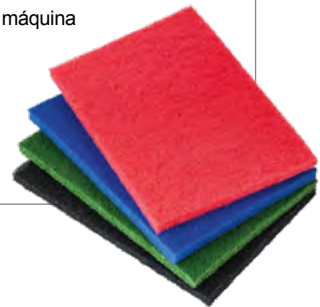

Lea el artículo

"Pads: ¿de qué color para qué superficie?"

**Pruebe la
Durodisc X
ahora**

¿Le gustaría probar la nueva máquina excéntrica en su propiedad?

Su asesor o nuestro equipo de servicio al cliente estarán encantados de organizar una prueba para usted.

www.olandiawetrok.com

Wetrok AG Steinackerstrasse 62, CH-8302 Klotten, Tel. +41 43 255 51 51,
Olandia Wetrok Avd. Virgen de las Angustias,3 , ES-14006 Córdoba, Tel. +34 957 279 005
info@olandiawetrok.com

wetrok®